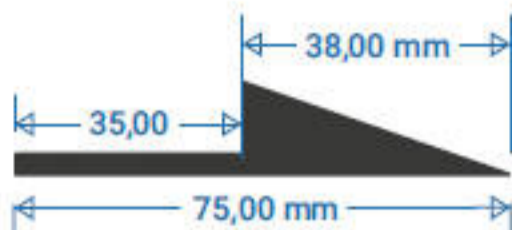

PROFILO IN PVC ANTI-INCIAMPO