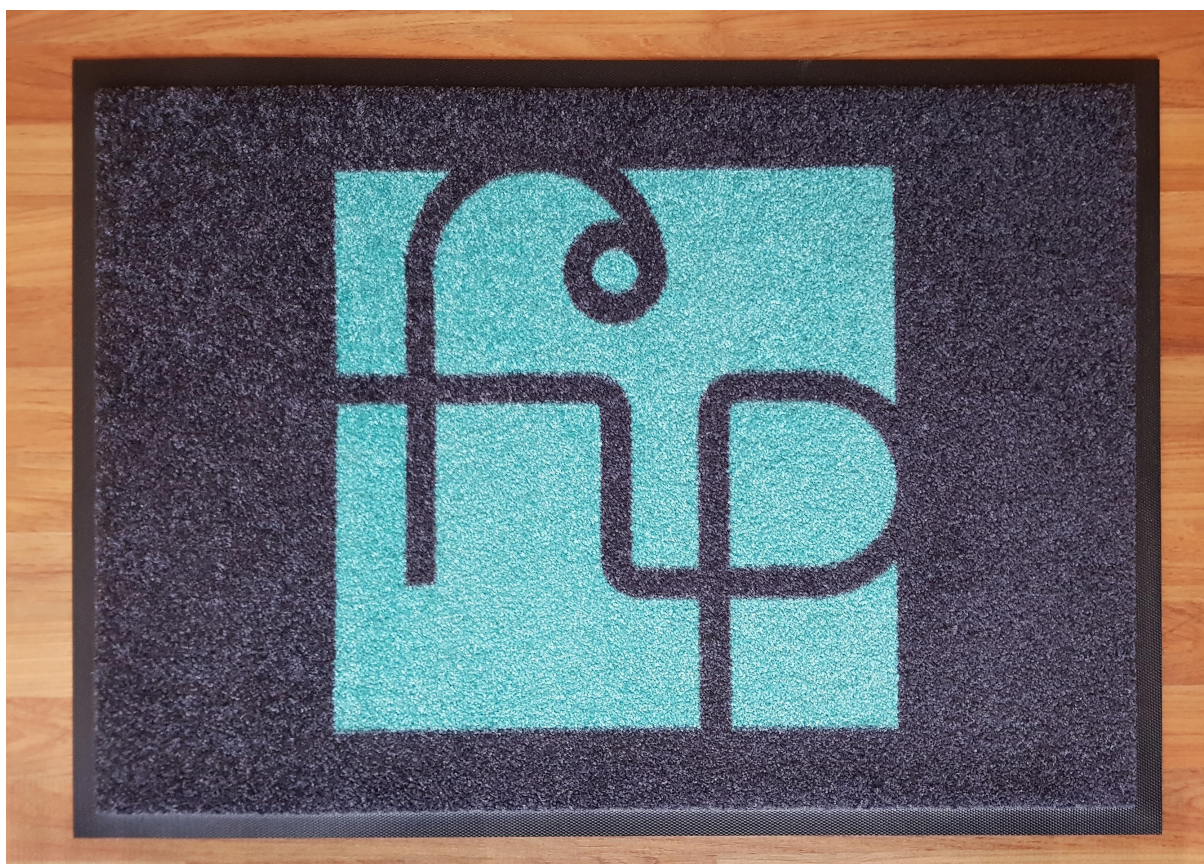

Asciugapasso personalizzato