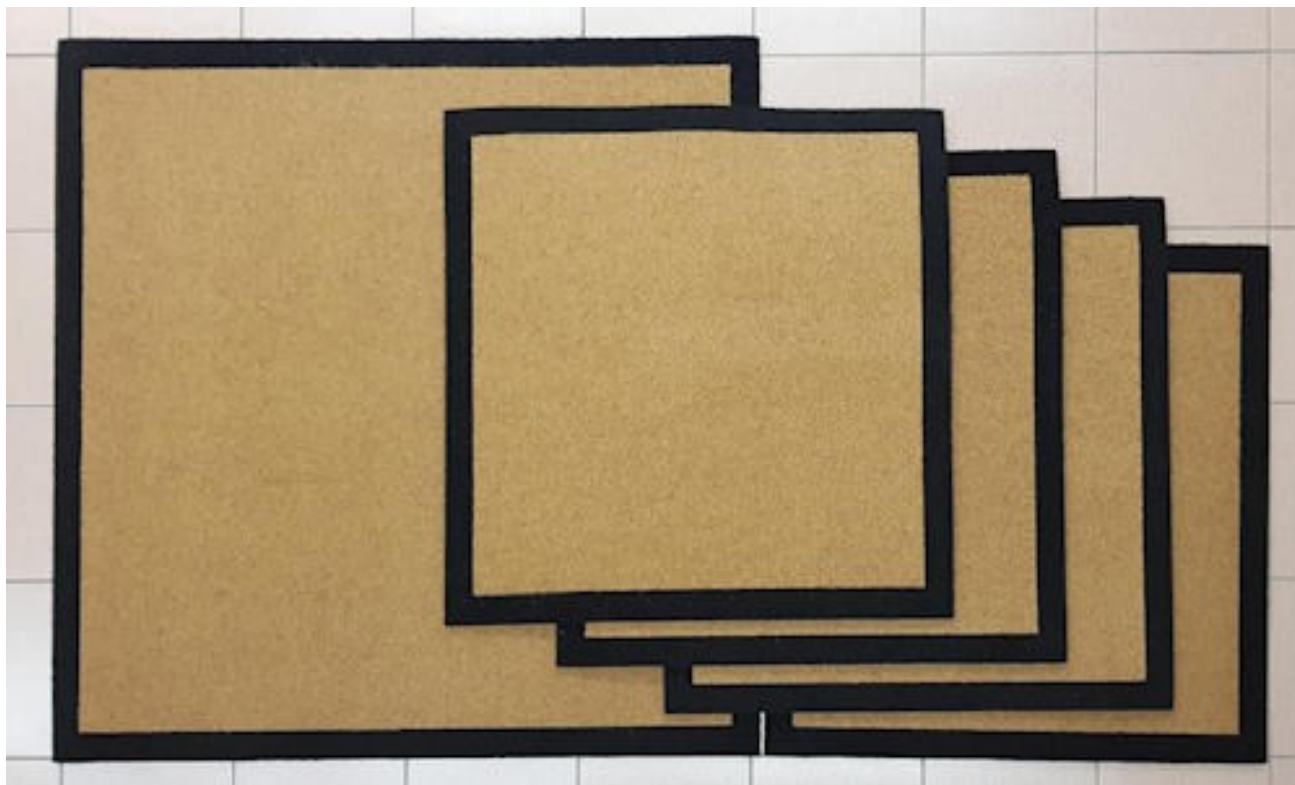

Agenzia Friulia Lignano Sabbiadoro - Cocco sintetico cm 120 x 80

Vineria all'Amarone - Venezia - Cocco sintetico cm 90 x 60

[www.gb-rugs.com](http://www.gb-rugs.com)

**Giovanni Bersanetti**

**Tappeti**

Viale Navigazione Interna 15 - Z. Ind. - 35129 Padova IT  
Tel.+39 049.7800207 info@gb-rugs.com giovanni.bersanetti@pec.it  
P.IVA 00685880288 c.fis.BRSGNN50T16D548U C.Dest. KRRH6B9  
[www.gb-rugs.com](http://www.gb-rugs.com) [www.bersanettitappeti.it](http://www.bersanettitappeti.it)