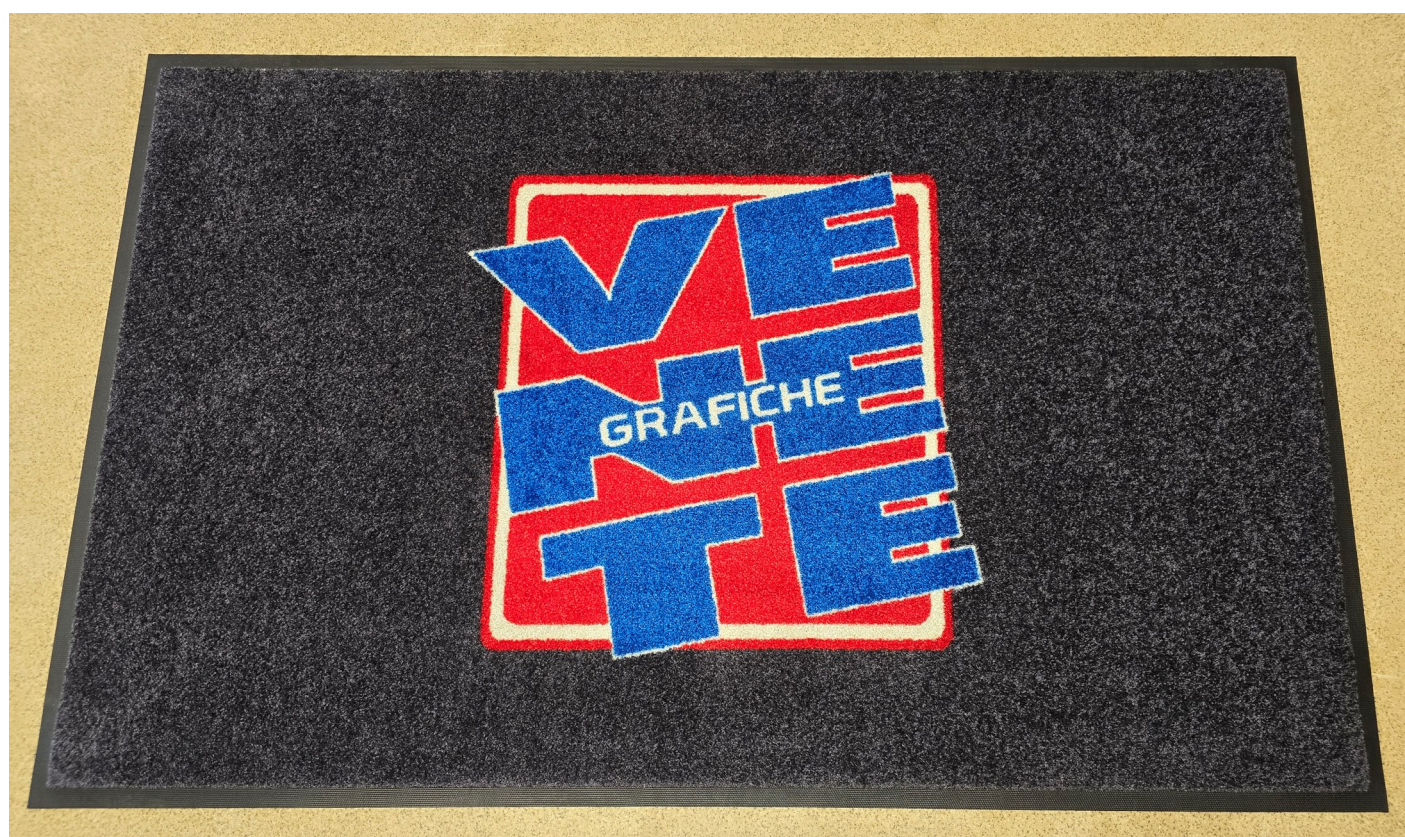

Giovanni Bersanetti

Tappeti

Viale Navigazione Interna 15 - Z. Ind. - 35129 Padova IT
Tel.+39 049.7800207 info@gb-rugs.com giovanni.bersanetti@pec.it
P.IVA 00685880288 c.fis.BRSGNN50T16D548U C.Dest. KRRH6B9
www.gb-rugs.com www.bersanettitappeti.it

ESEMPI DI LAVORI AD INTARSIO CON COCCO SINTETICO