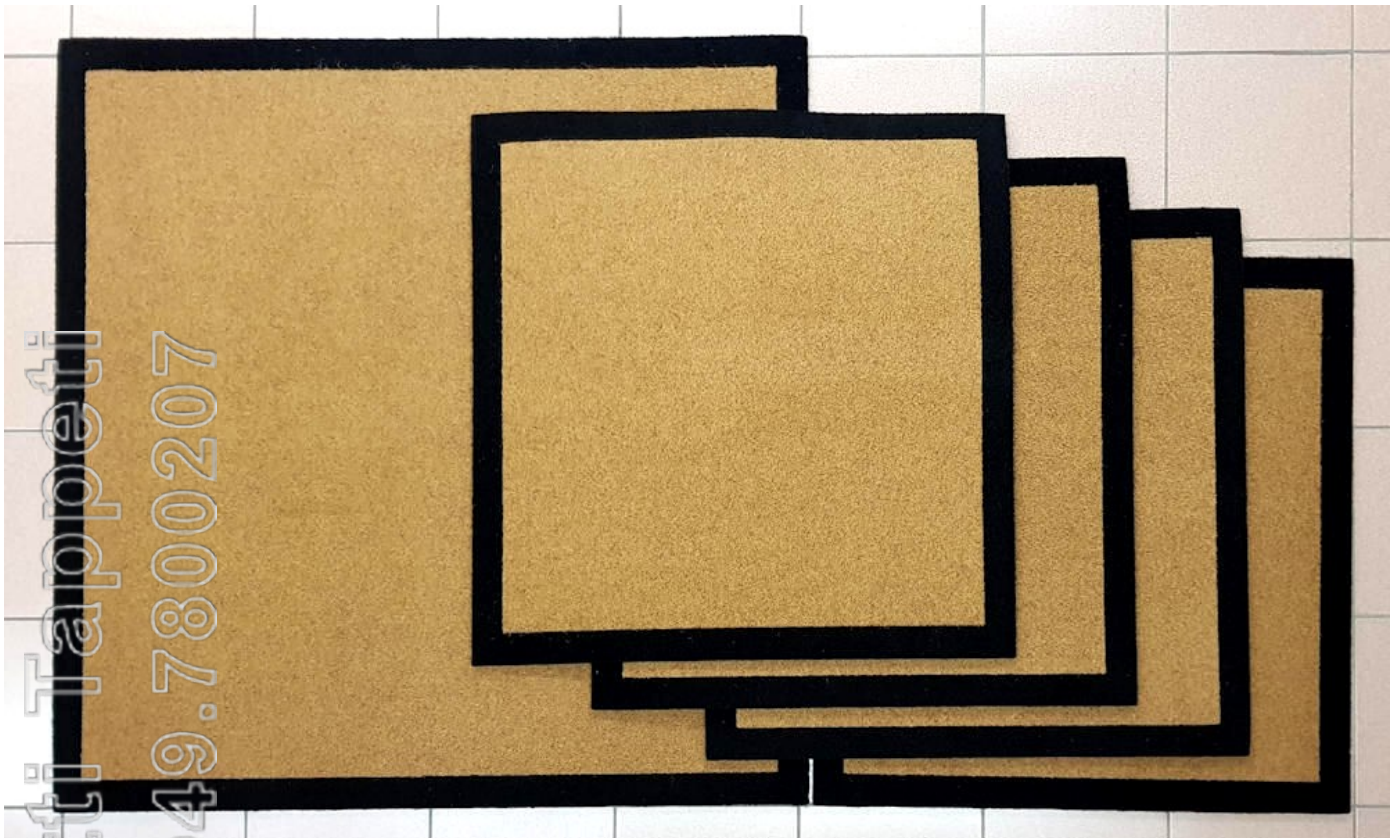

Giovanni Bersanetti
Tappeti

Viale Navigazione Interna 15 - Z. Ind. - 35129 Padova IT
Tel.+39 049.7800207 info@gb-rugs.com giovanni.bersanetti@pec.it
P.IVA 00685880288 c.fis.BRSGNN50T16D548U C.Dest. KRRH6B9
www.gb-rugs.com www.bersanettitappeti.it