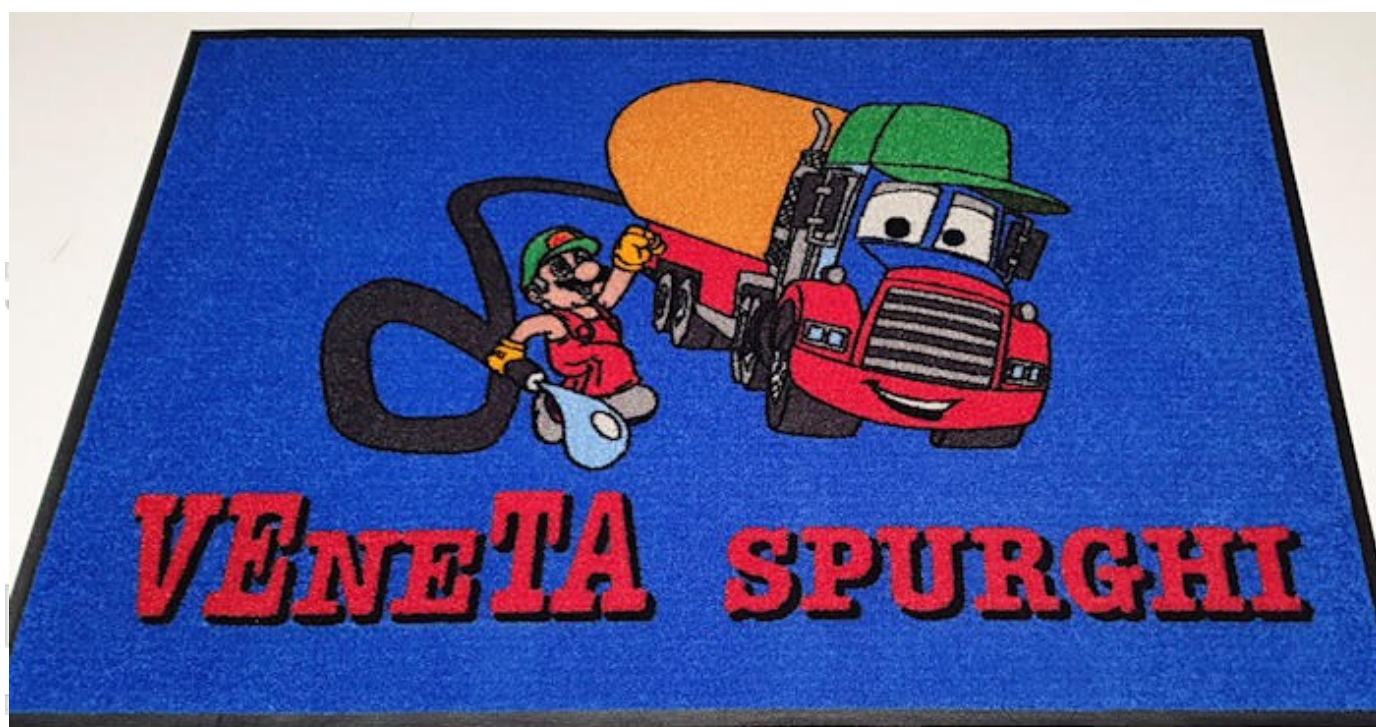

Giovanni Bersanetti

Tappeti

Viale Navigazione Interna 15 - Z. Ind. - 35129 Padova IT
Tel.+39 049.7800207 info@gb-rugs.com giovanni.bersanetti@pec.it
P.IVA 00685880288 c.fis.BRSGNN50T16D548U C.Dest. KRRH6B9
www.gb-rugs.com www.bersanettitappeti.it