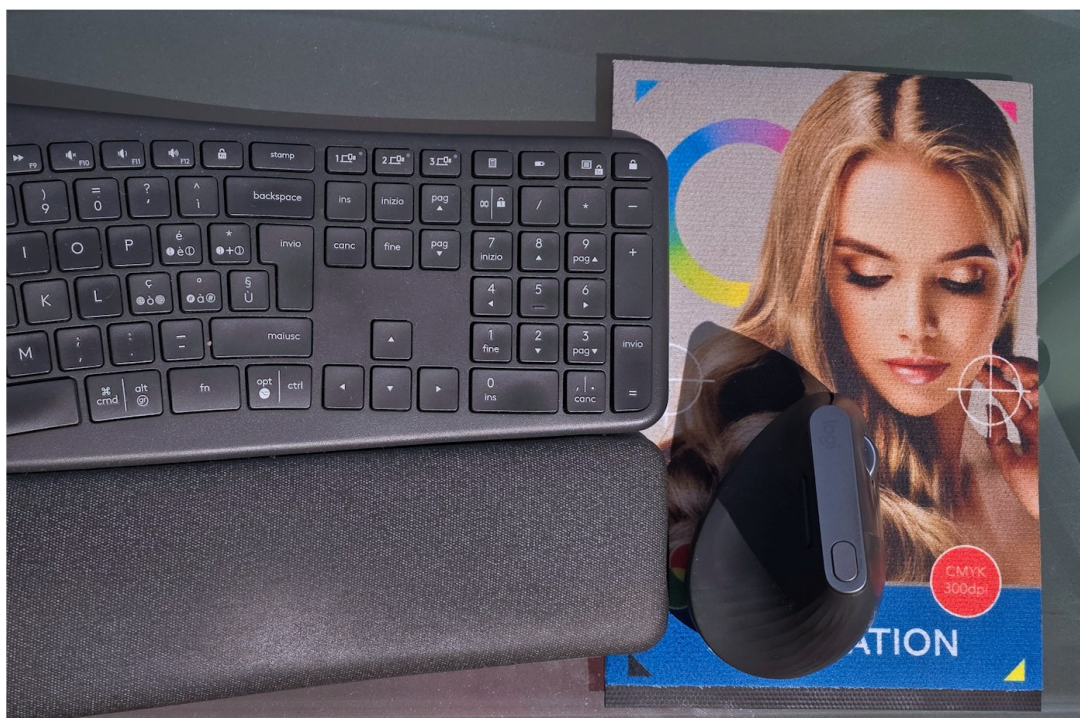

Posizionate il messaggio nel posto giusto al momento giusto

Il tappeto professionale Bar-Mat Premium convince per la massima nitidezza d'immagine disponibile per i tappeti funzionali. Grazie alla qualità di stampa fotorealistica CMYK, marchi, loghi e messaggi di marketing vengono visualizzati in tutto il loro splendore senza compromettere la nitidezza o il design.

Work Surface

Tappetini per tastiera e mouse

Dotati di una superficie pulita e uniforme per una maggiore facilità d'uso e di una base antiscivolo per mouse e tastiera, i nostri tappetini per tastiera sono un'ottima soluzione per migliorare la configurazione della scrivania per il lavoro o il tempo libero. Promuovi il tuo brand o prodotto con una straordinaria nitidezza fotorealistica e colori vivaci su questa superficie pratica e accattivante.