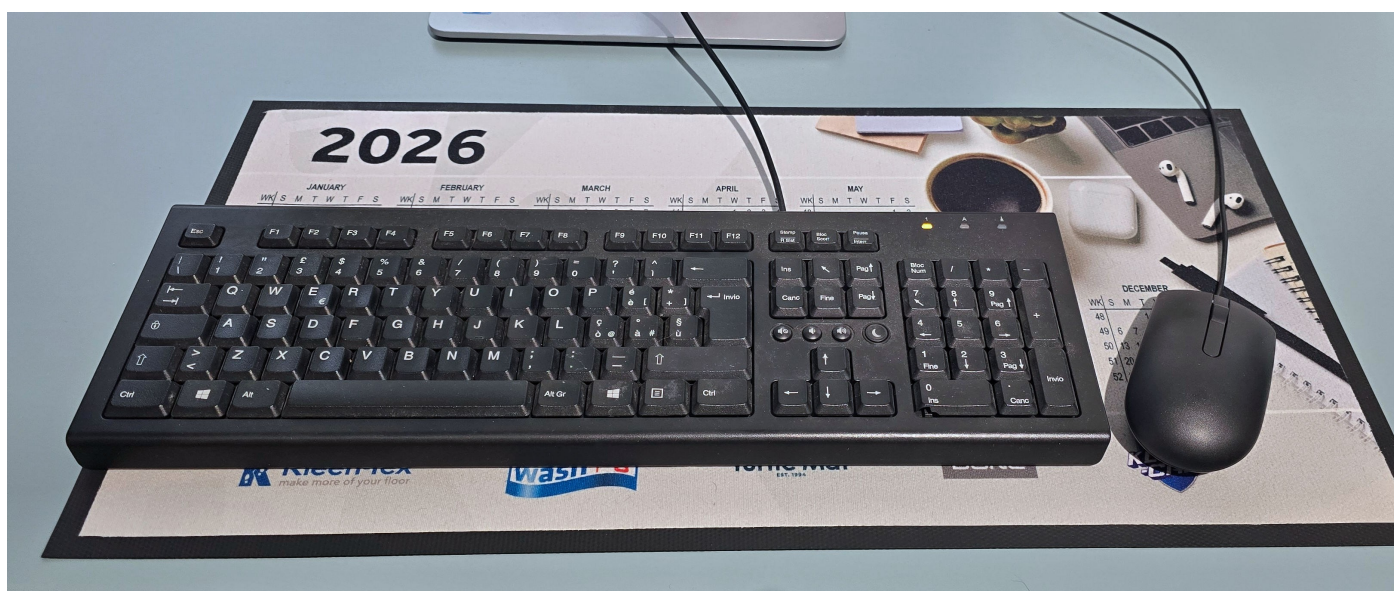

Tappetini per tastiera e mouse

Dotati di una superficie pulita e uniforme per una maggiore facilità d'uso e di una base antiscivolo per mouse e tastiera, i nostri tappetini per tastiera sono un'ottima soluzione per migliorare la configurazione della scrivania per il lavoro o il tempo libero. Promuovi il tuo brand o prodotto con una straordinaria nitidezza fotorealistica e colori vivaci su questa superficie pratica e accattivante.