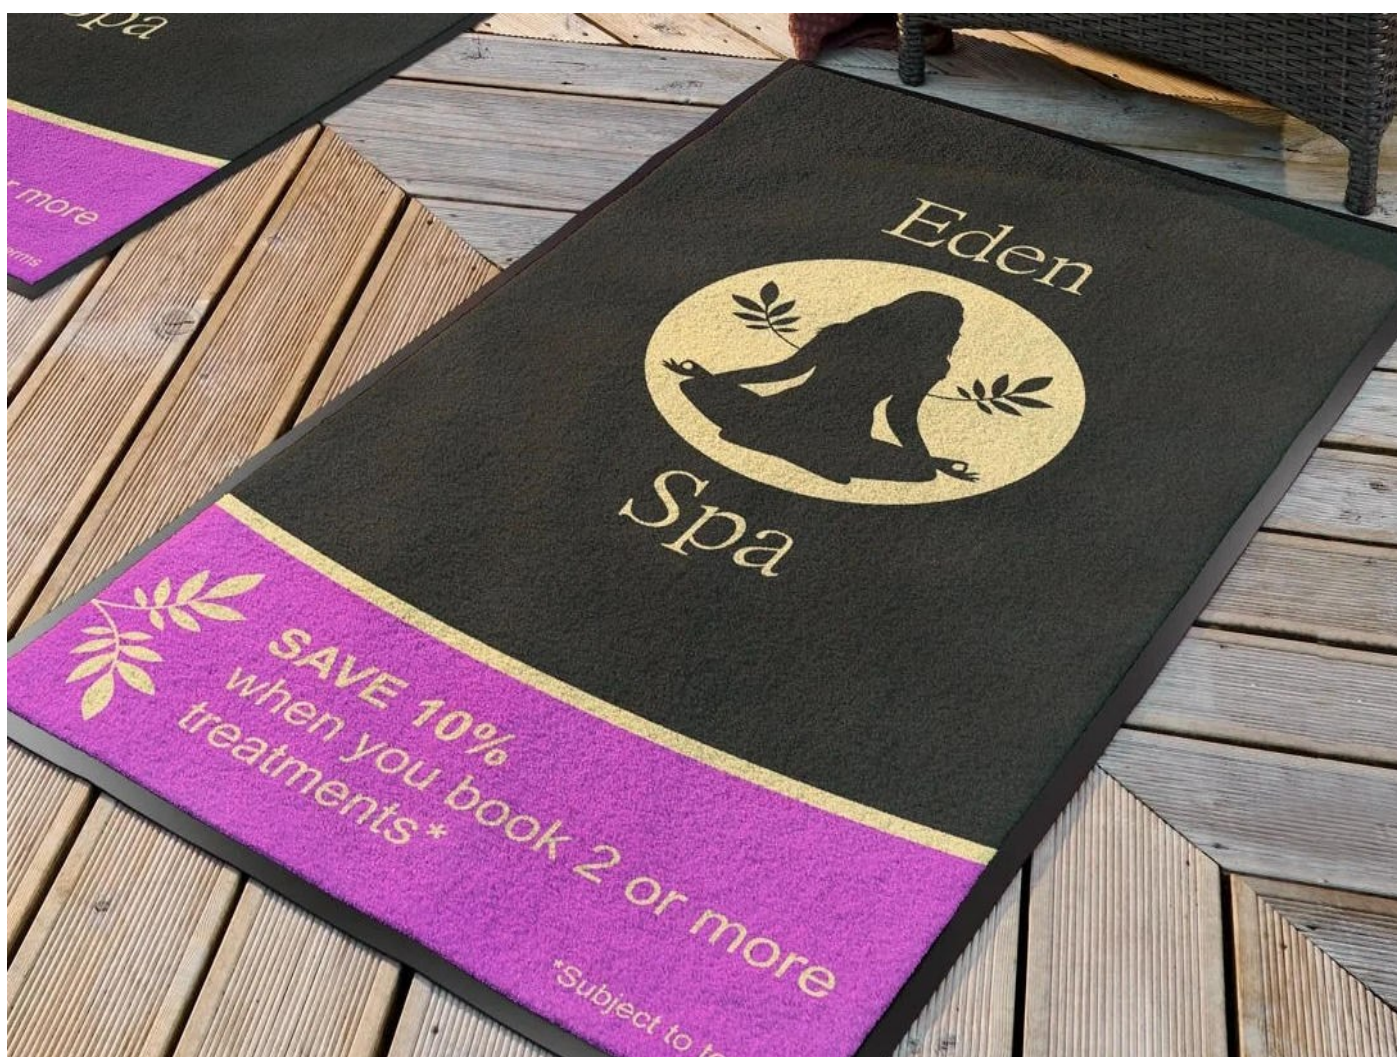

Giovanni Bersanetti

Tappeti

Viale Navigazione Interna 15 - Z. Ind. - 35129 Padova IT
Tel. +39 049.7800207 info@gb-rugs.com giovanni.bersanetti@pec.it
P.IVA 00685880288 c.fis.BRSGNN50T16D548U C.Dest. KRRH6B9
www.gb-rugs.com www.bersanettitappeti.it