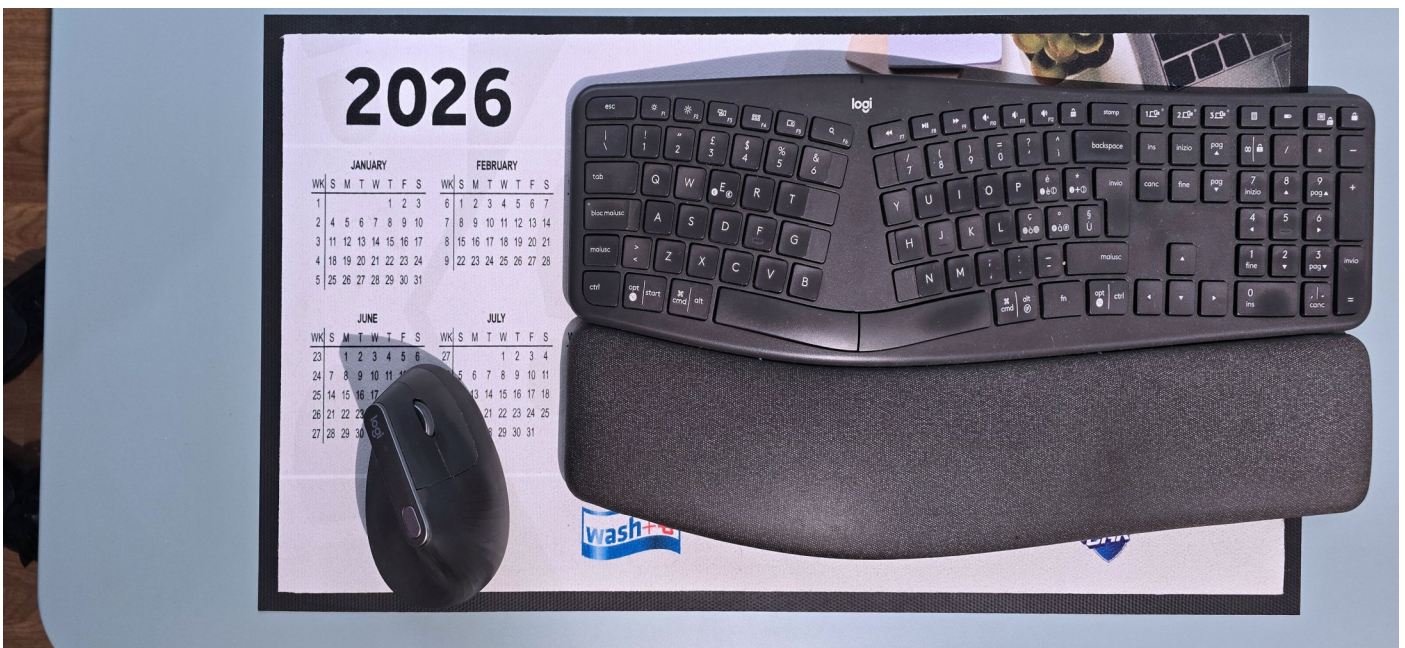

Giovanni Bersanetti

Tappeti

Viale Navigazione Interna 15 - Z. Ind. - 35129 Padova IT
Tel. +39 049.7800207 info@gb-rugs.com giovanni.bersanetti@pec.it
P.IVA 00685880288 c.fis.BRSNGN50T16D548U C.Dest. KRRH6B9
www.gb-rugs.com www.bersanettitappeti.it