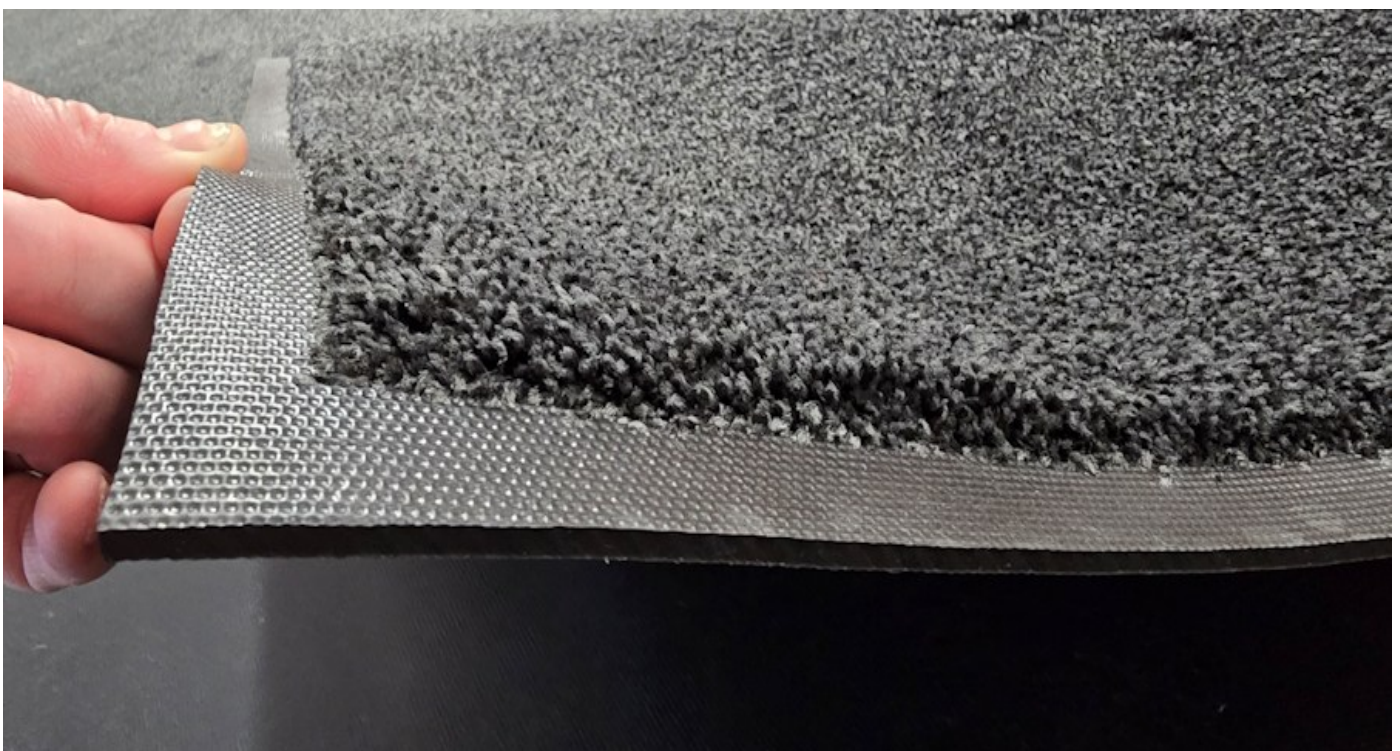

Giovanni Bersanetti

Tappeti

Viale Navigazione Interna 15 - Z. Ind. - 35129 Padova IT
Tel.+39 049.7800207 info@gb-rugs.com giovanni.bersanetti@pec.it
P.IVA 00685880288 c.fis.BRSGNN50T16D548U C.Dest. KRRH6B9
www.gb-rugs.com www.bersanettitappeti.it