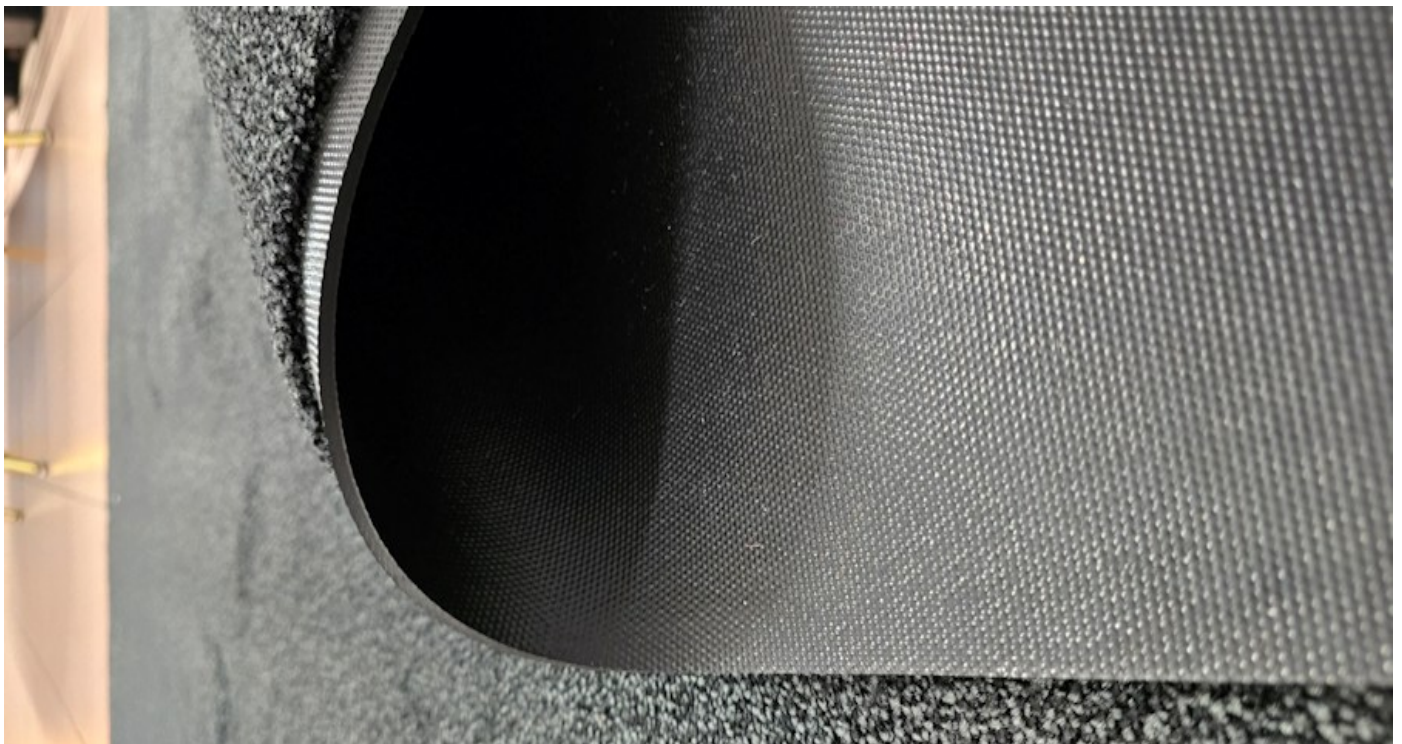

Giovanni Bersanetti

Tappeti

Viale Navigazione Interna 15 - Z. Ind. - 35129 Padova IT
Tel.+39 049.7800207 info@gb-rugs.com giovanni.bersanetti@pec.it
P.IVA 00685880288 c.fis.BRSGNN50T16D548U C.Dest. KRRH6B9
www.gb-rugs.com www.bersanettitappeti.it